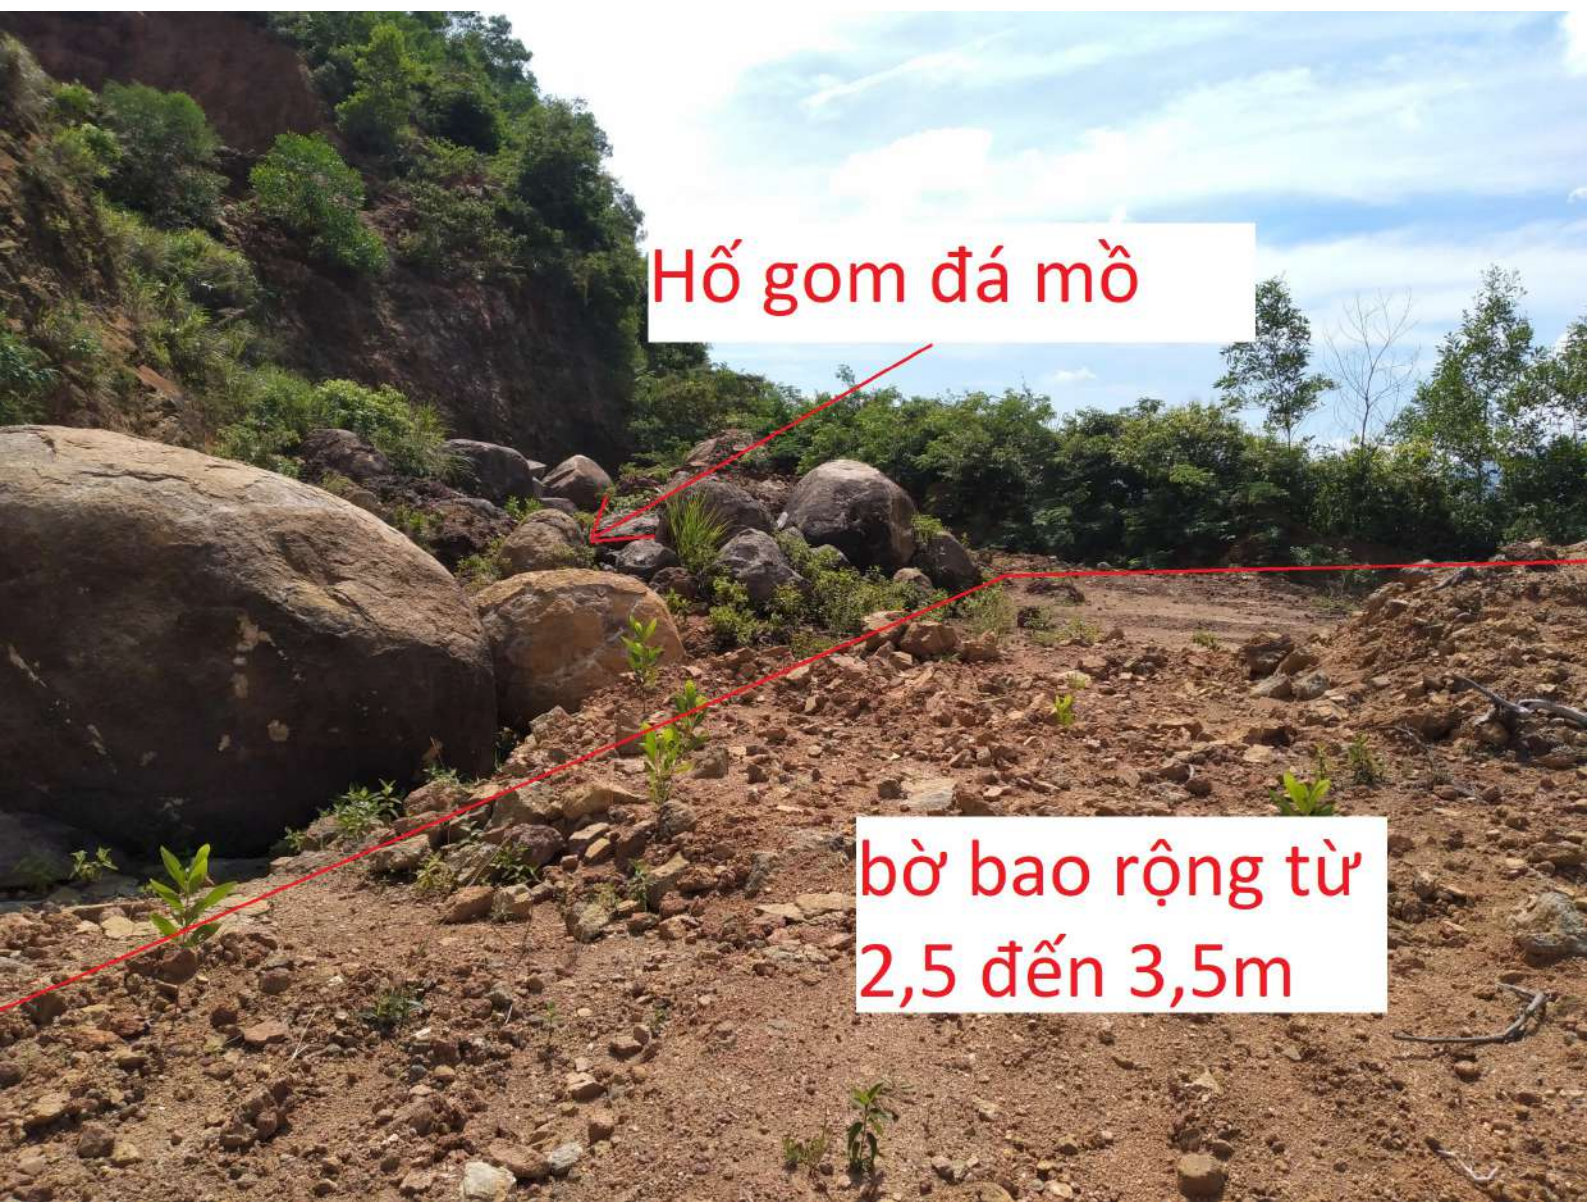

Mỏ đất

Mỏ đất

Hồ gom đá mờ

bờ bao rộng từ
2,5 đến 3,5m